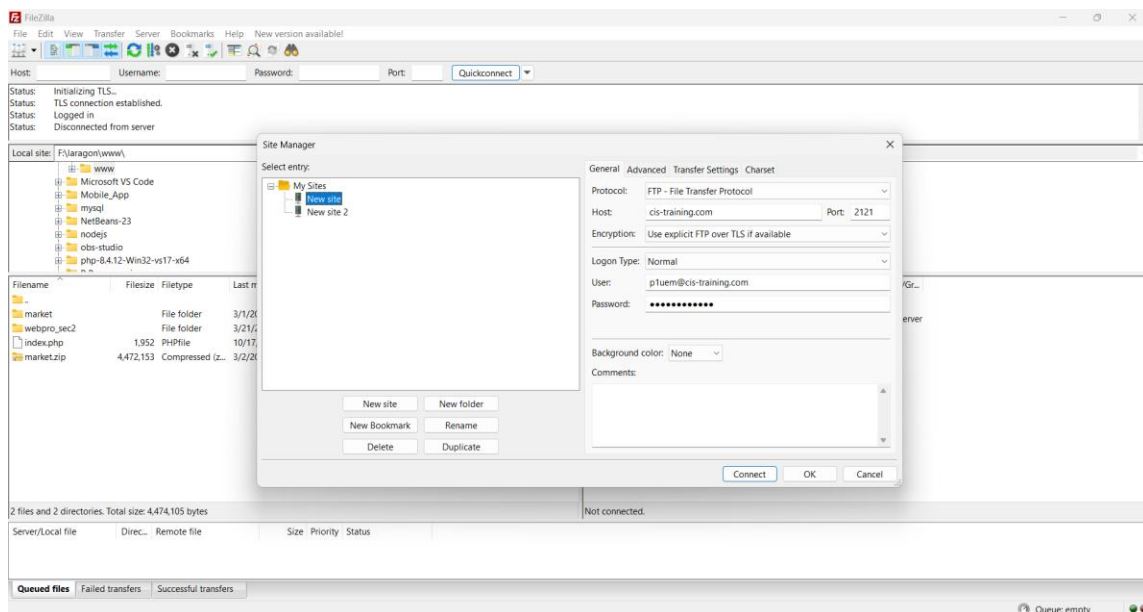

ภาคผนวก ก
คู่มือการติดตั้งโปรแกรม

การพัฒนาาระบบสารสนเทศเพื่อสนับสนุนการบริหารจัดการตลาดสดกรณีกศึกษา ตลาดอำนาจเจริญ มีรายละเอียดการติดตั้งใช้งาน ดังนี้

1. ติดตั้งโปรแกรม FileZilla เพื่อลงระบบการพัฒนาาระบบบริหารจัดการตลาดสด กรณีกศึกษาตลาด
อำนาจเจริญบ้านแซม

ภาพที่ ก.1 เปิดโปรแกรม FileZilla ขึ้นมา

2. ทำการเชื่อมต่อ Server Host

ภาพที่ ก.2 ทำการเชื่อมต่อ Server โดยการ Login ผ่าน Host

3. ทำการเลือกโฟลเดอร์หรือไฟล์ที่ส่วน Local Site แล้วลากโฟลเดอร์ไปใส่ไว้ในส่วน Remote site

ภาพที่ ก.3 หน้าอัปโหลดข้อมูลเว็บลง Host

4. ลงชื่อเข้าใช้ฐานข้อมูล เพื่อจัดการฐานข้อมูลบน Server

ภาพที่ ก.4 Login ฐานข้อมูล

5. กด Import แล้วเลือกไฟล์

ภาพที่ ก.5 อับโหลดฐานข้อมูล

6. เลือกไฟล์ sql ที่ทำไว้เพื่ออัปโหลดลงฐานข้อมูล