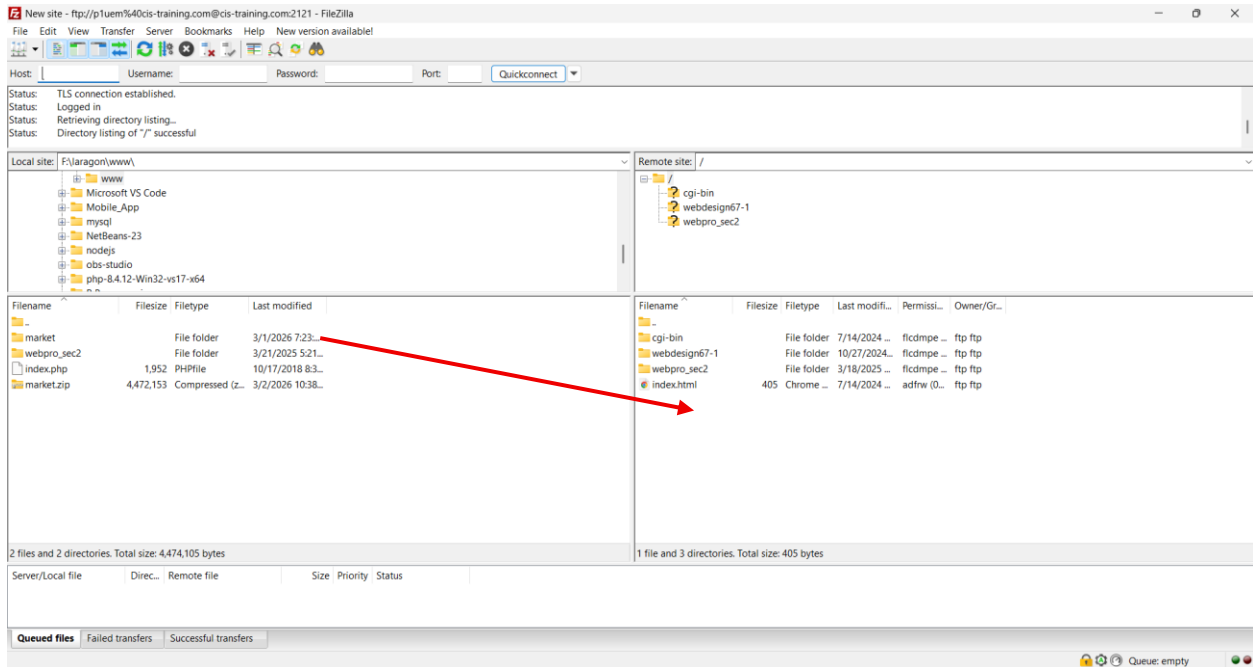

ภาคผนวก ก
คู่มือการติดตั้งโปรแกรม

การพัฒนาาระบบสารสนเทศเพื่อสนับสนุนการบริหารจัดการตลาดสดกรณีกศึกษา ตลาดอำนาจเจริญ มีรายละเอียดการติดตั้งใช้งาน ดังนี้

1. ติดตั้งโปรแกรม FileZilla เพื่อลงระบบการพัฒนาาระบบบริหารจัดการตลาดสด กรณีกศึกษาตลาด
อำนาจเจริญบ้านแซม

ภาพที่ ก.1 เปิดโปรแกรม FileZilla ขึ้นมา

2. ทำการเชื่อมต่อ Server Host

ภาพที่ ก.2 ทำการเชื่อมต่อ Server โดยการ Login ผ่าน Host

3. ทำการเลือกโฟลเดอร์หรือไฟล์ที่ส่วน Local Site แล้วลากโฟลเดอร์ไปใส่ไว้ในส่วน Remote site

ภาพที่ ก.3 หน้าอัปโหลดข้อมูลเว็บลง Host

4. ลงชื่อเข้าใช้ฐานข้อมูล เพื่อจัดการฐานข้อมูลบน Server

ภาพที่ ก.4 Login ฐานข้อมูล

5. กด Import แล้วเลือกไฟล์

ภาพที่ ก.5 อับโหลดฐานข้อมูล

6. เลือกไฟล์ sql ที่ทำไว้เพื่ออัปโหลดลงฐานข้อมูล