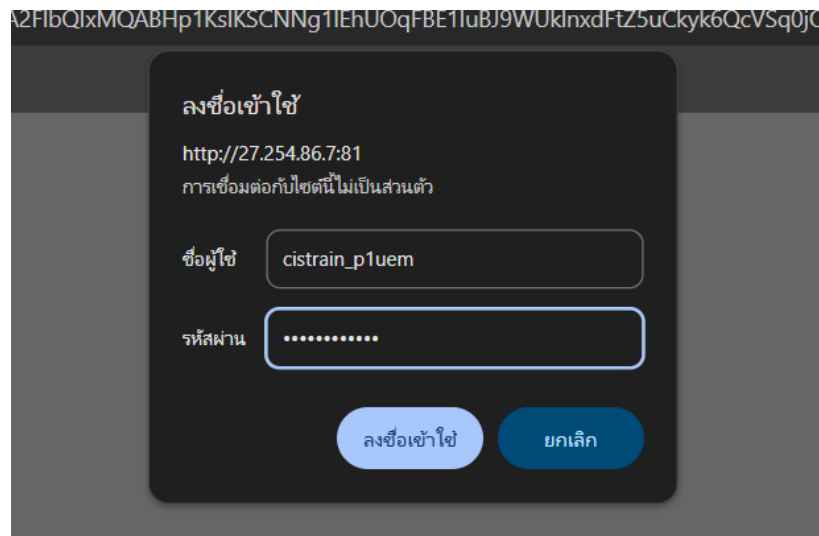

4. ลงชื่อเข้าใช้ฐานข้อมูล เพื่อจัดการฐานข้อมูลบน Server

ภาพที่ ก.4 Login ฐานข้อมูล